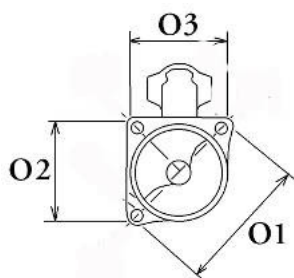

SOL 78

Wymiar	mm
O1	150,00
O2	93,00
O3	74,00

NUMER
Y REFE
RENCYJ