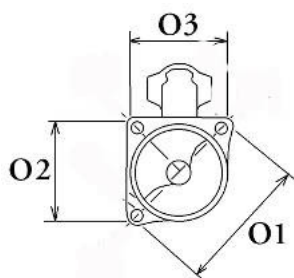

NAPIĘC IE:	12V
---------------	-----

MOC:	1.4 kW
------	--------

LICZBA OTWORÓW MOCUJĄCYC H:	3 (3 GWINTO WANE)
--------------------------------------	----------------------

UWAGI :	
------------	--

Wymiar	mm
A	66,00
B	0,00

SOL 78

Wymiar	mm
O1	150,00
O2	93,00
O3	74,00

NUMER  
Y REFE  
RENCYJ

NE

PRODU CENT	OEM
Delco	DRS37 38
Delco	DRS37 38X
Elstock	25-302 1
Elstock	25-311 3
Friesen	808004 4
Hc	CS784
Hella	8EA731 774-00 1
Lucas	LRS015 37
Lucas	LRS015 96
Lucas	LRS153 7