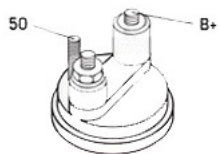

NAPIĘC IE:	12V
---------------	-----

MOC:	1.4 kW
------	--------

LICZBA OTWORÓW MOCUJĄCYC H:	3 (3 GWINTO WANE)
--------------------------------------	----------------------

UWAGI :	
------------	--

Wymiar	mm
A	66,00
B	0,00

SOL 78

Wymiar	mm
O1	150,00
O2	93,00
O3	74,00

NUMER  
Y REFE  
RENCYJ

NE

PRODU CENT	OEM
Delco	DRS37 38
Delco	DRS37 38X
Elstock	25-302 1
Elstock	25-311 3
Friesen	808004 4
Hc	CS784
Hella	8EA731 774-00 1
Lucas	LRS015 37
Lucas	LRS015 96
Lucas	LRS153 7