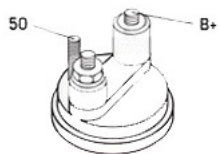

SOL 78

Wymiar	mm
O1	150,00
O2	93,00
O3	74,00

NUMER
Y REFE
RENCYJ