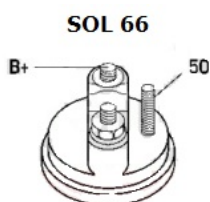

MOCUJĄCYC

H:

UWAGI

:

Wymiar	mm
A	64,00
B	24,00

Wymiar	mm
O1	101,50

NUMER
Y REFE
RENCYJ
NE

PRODU CENT	OEM
Andre Nierma nn	010212 40
Bosch	000110 7429
Bosch	000110 7437
Bosch E xchang e	098602 1240