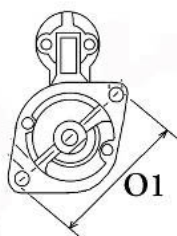

Opis produktu

SZCZE

GÓŁOW

E ZAST

OSOWA

NIE:

SUZUKI	Splash 1.3 DDiS/ Z13DTJ	1248cc m	od 2008-
--------	----------------------------	-------------	-------------

SPECYF

MOCUJĄCYC

H:

UWAGI

:

Wymiar	mm
A	64,00
B	24,00

Wymiar	mm
O1	101,50

NUMER
Y REFE
RENCYJ
NE

PRODU CENT	OEM
Andre Nierma nn	010212 40
Bosch	000110 7429
Bosch	000110 7437
Bosch E xchang e	098602 1240