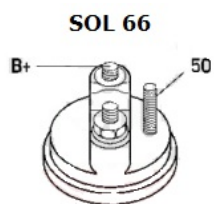

H:

UWAGI

:

Wymiar	mm
A	64,00
B	24,00

9

Wymiar	mm
O1	101,50

NUMER
Y REFE
RENCYJ
NE

PRODU CENT	OEM
Andre	010212
Nierma nn	40
Bosch	000110 7429
Bosch	000110 7437
Bosch E xchang e	098602 1240