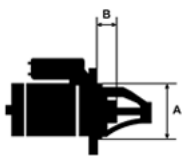

H:

UWAGI

:

Wymiar	mm
A	64,00
B	24,00

9

Wymiar	mm
O1	101,50

NUMER
Y REFE
RENCYJ
NE

PRODU CENT	OEM
Andre	010212
Nierma nn	40
Bosch	000110 7429
Bosch	000110 7437
Bosch E xchang e	098602 1240