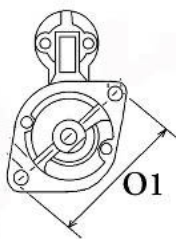

H:

UWAGI

:

Wymiar	mm
A	64,00
B	24,00

9

Wymiar	mm
O1	101,50

NUMER
Y REFE
RENCYJ
NE

PRODU CENT	OEM
Andre	010212
Nierma nn	40
Bosch	000110 7429
Bosch	000110 7437
Bosch E xchang e	098602 1240