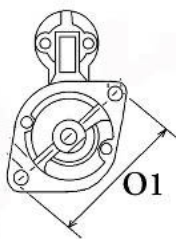

MOCUJĄCYC

H:

UWAGI

:

Wymiar	mm
A	64,00
B	24,00

9

Wymiar	mm
O1	101,50

NUMER
Y REFE
RENCYJ
NE