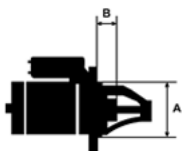

:

Wymiar	mm
A	82,00
B	9,00

Wymiar	mm
O1	116,00
O2	83,00
O3	83,00

NUMER
Y REFE
RENCYJ
NE

PRODU CENT	OEM
Alfa Romeo	608149 11
Bosch	000110 8202
Bosch	000110 8234
Bosch	000110 8239
Bosch	000110 8240
Bosch	000110 9030
Bosch	000110 9045
Bosch	000110 9108
Bosch	000110 9234
Bosch	000110 9253
Bosch	000110 9268