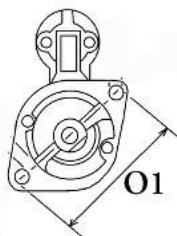

Opis produktu

SZCZE

GÓŁOW

E ZAST

OSOWA

NIE:

SUZUKI	Wagon R+ 1.3 DDiS/ Z13DT	1248cc m	od 2003-
--------	-----------------------------	-------------	-------------

SPECYF

MOCUJĄCYC

H:

UWAGI

:

Wymiar	mm
A	64,00
B	24,00

9

Wymiar mm

O1