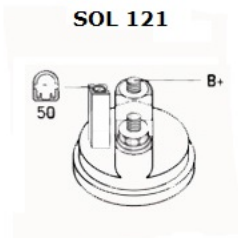

## Opis produktu

SZCZE

GÓŁOW

E ZAST

OSOWA

NIE:

TOYOT	COROLLA 2.0 D4D	1995cc	od
A		m	2001-

SPECYF

IKACJA

PRODUKTU	
NAPIĘCIE:	12V
MOC:	2.0 kW
LICZBA OTWORÓW MOCUJĄCYCH:	2 (2 GWINTO WANE)
UWAGI:	

BRAK ZDJĘCIA

Wymiar	mm
A	74,00
B	4,00

NUMER  
 Y REFE  
 RENCYJ  
 NE

PRODU CENT	OEM
Bosch	000110 9034
Bosch	000121 8166
Bosch E xchang e	098601 7500
Delco	DRS75 00
El stock	252096
Elstock	25-209 6
Friesen	801750 0
Friesen	805228