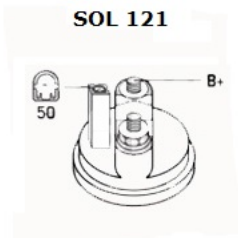

PRODUKTU	
NAPIĘCIE:	12V
MOC:	2.0 kW
LICZBA OTWORÓW MOCUJĄCYCH:	2 (2 GWINTO WANE)
UWAGI:	

BRAK ZDJĘCIA

Wymiar	mm
A	74,00
B	4,00

9 10