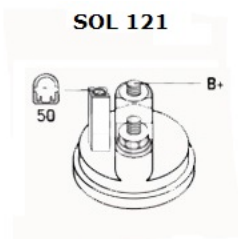

IKACJA

PRODUKTU	
NAPIĘCIE:	12V
MOC:	2.0 kW
LICZBA OTWORÓW MOCUJĄCYCH:	2 (2 GWINTO WANE)
UWAGI:	

BRAK ZDJĘCIA

Wymiar	mm
A	74,00
B	4,00

9 10

NUMER  
Y REFE  
RENCYJ  
NE

PRODU CENT	OEM
Bosch	000110 9034
Bosch	000121 8166
Bosch E xchang e	098601 7500
Delco	DRS75 00
El stock	252096
Elstock	25-209 6
Friesen	801750 0
Friesen	805228