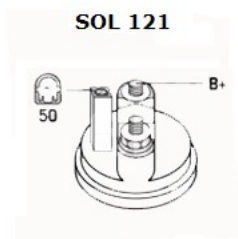

IKACJA

PRODUKTU

NAPIĘCIE: 12V

IE:

MOC: 1.3 kW

LICZBA OTWORÓW: 2 (1 GWINTO

MOCUJĄCYCH: WANY)

H:

UWAGI

:

BRAK
ZDJĘCIA

Wymiar	mm
A	74,00
B	15,50

NUMER
Y REFE
RENCYJ
NE

PRODU CENT	OEM
Denso	428000 -0680
Denso	428000 -4500
Denso	428000 -7710
Toyota	28100- 0D090
Toyota	28100- 0D180
HC	JS1362