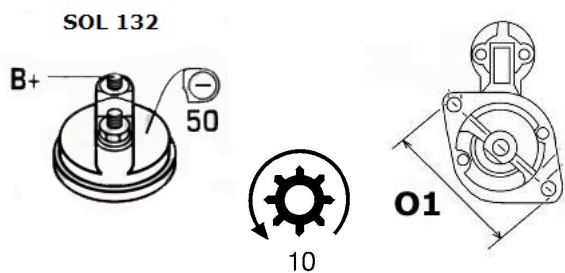

### Opis produktu

SPECYF IKACJA PRODU KTU	
PRZEZ NACZE NIE:	VOLKS WAGEN
NAPIĘC IE:	12V
MOC:	2.2 kW
LICZBA OTWORÓW MOCUJĄCYC H:	2 (2 NIEGWIN TOWANE)
UWAGI :	

Wymiar	mm
A	76
B	61,50

Wymiar	mm
O1	111,50

zastosowanie: VW California 2,5 TDI 2003-; Multivan 2,5 TDI 2003-; Transporter 2,5 TDI 2003-