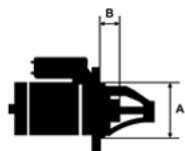

H:

UWAGI

:

Wymiar	mm
A	78
B	19