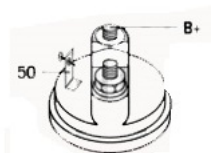

Wymiar	mm
O1	119,00

W PROCESIE REGENERACJI ROZRUSZNIK ZOSTAJE DOPROWADZONY DO PARAMETRÓW NOMINALNYCH, OKREŚLONYCH PRZEZ PRODUCENTÓW NA PIERWSZY MONTAŻ :

- Gwinty montażowe poprawiane (lub wymiana na nowe) w celu ułatwienia prawidłowego montażu w pojeździe.
- Włacznik elektromagnetyczny - rozmontowywany, elementy czyszczone, kontakty i sprężynki sprawdzane oraz w razie potrzeby wymieniane na nowe. Elektromagnes czyszczony i sprawdzany.
- Szczotkotrzmacz - szczotki oraz sprężynki sprawdzane oraz w razie potrzeby wymieniane.