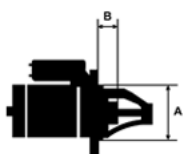

:

Wymiar	mm
A	68
B	19

Wymiar	mm
--------	----

O1	105,00
----	--------

NUMER
 Y REFE
 RENCYJ
 NE

MANUF ACTUR ER	OEM
Andre Nierma nn	010100 30
Andre Nierma nn	010171 20
Bosch	000110 7401
Bosch	000111 2015
Bosch	000111 2035