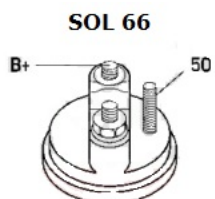

:

Wymiar	mm
A	68
B	19

Wymiar	mm
--------	----

O1	105,00
----	--------

NUMER
 Y REFE
 RENCYJ
 NE

MANUF ACTUR ER	OEM
Andre Nierma nn	010100 30
Andre Nierma nn	010171 20
Bosch	000110 7401
Bosch	000111 2015
Bosch	000111 2035