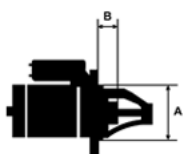

:

Wymiar	mm
A	68
B	19

Wymiar mm

O1 105,00

NUMER
Y REFE
RENCYJ
NE

MANUF ACTUR ER	OEM
Andre Nierma nn	010100 30
Andre Nierma nn	010171 20
Bosch	000110 7401
Bosch	000111 2015
Bosch	000111 2035

Bosch E	098601
xchang	4860
e	
Bosch E	098601
xchang	7120
e	
Bosch E	098601
xchang	8010
e	
Daewoo	900080
	1
Daewoo	964699
	60
Delco	DRS06
	46
Delco	DRS35
	49
Delco	DRS35
	54
Delco	DRS38
	37
Delco	DRS48
	60
Delco	DRS48