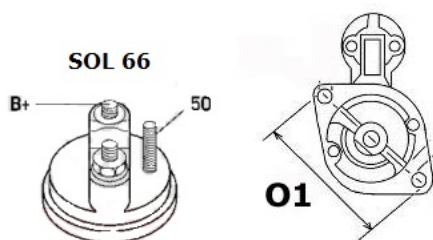

:

Wymiar	mm
A	68
B	19

Wymiar mm

O1 105,00

NUMER
Y REFE
RENCYJ
NE

MANUF ACTUR ER	OEM
Andre Nierma nn	010100 30
Andre Nierma nn	010171 20
Bosch	000110 7401
Bosch	000111 2015
Bosch	000111 2035

Bosch E	098601
xchang	4860
e	
Bosch E	098601
xchang	7120
e	
Bosch E	098601
xchang	8010
e	
Daewoo	900080
	1
Daewoo	964699
	60
Delco	DRS06
	46
Delco	DRS35
	49
Delco	DRS35
	54
Delco	DRS38
	37
Delco	DRS48
	60
Delco	DRS48