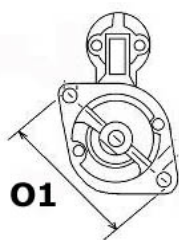

Opis produktu

SZCZE

GÓŁOW

E ZAST

OSOWA

NIE:

VW VO	Bora 2.3 V5	2324cc	2000-2
LKSWA	4-motion/ AQN	m	001
GEN			
VW VO	Bora 2.3 V5/ AQN	2324cc	2000-2
LKSWA		m	001
GEN			

SPECYF
IKACJA
PRODU
KTU

NAPIĘC 12V

IE:

MOC: 2.0 kW

LICZBA 2 (2 NIEGWIN

OTWORÓW TOWANE)

MOCUJĄCYC

H:

UWAGI

:

BRAK
ZDJĘCIA

Wymiar	mm
A	76
B	62 !

SOL 05

Wymiar	mm
O1	111,50

NUMER
Y REFE
RENCYJ
NE

PRODU CENT	OEM
Bosch	000112 5018
Bosch	000112 5019
Bosch	000112 5048
Bosch	000112 5049
Bosch E xchang e	098601 8390
Delco	DRS83 90
Elstock	25-237 6
Ford	YM2111 000BA
Ford	YM21-1 1000-B A
Friesen	801839 0