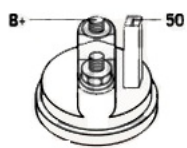

:

BRAK
ZDJĘCIA

Wymiar	mm
A	76
B	62 !

SOL 05

Wymiar	mm
O1	111,50

NUMER
Y REFE
RENCYJ
NE

PRODU CENT	OEM
Bosch	000112 5018
Bosch	000112 5019
Bosch	000112 5048
Bosch	000112 5049
Bosch E xchang e	098601 8390
Delco	DRS83 90
Elstock	25-237 6
Ford	YM2111 000BA
Ford	YM21-1 1000-B A
Friesen	801839 0