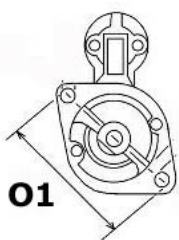

UWAGI

:

BRAK  
ZDJĘCIA

| Wymiar | mm   |
|--------|------|
| A      | 76   |
| B      | 62 ! |

### SOL 05

| Wymiar | mm     |
|--------|--------|
| O1     | 111,50 |

NUMER

Y REFE

RENCYJ

NE

| PRODU<br>CENT          | OEM                   |
|------------------------|-----------------------|
| Bosch                  | 000112<br>5018        |
| Bosch                  | 000112<br>5019        |
| Bosch                  | 000112<br>5048        |
| Bosch                  | 000112<br>5049        |
| Bosch E<br>xchang<br>e | 098601<br>8390        |
| Delco                  | DRS83<br>90           |
| Elstock                | 25-237<br>6           |
| Ford                   | YM2111<br>000BA       |
| Ford                   | YM21-1<br>1000-B<br>A |
| Friesen                | 801839<br>0           |