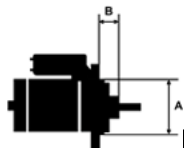

SPECYF
IKACJA
PRODU
KTU

NAPIĘC 12V
IE:

MOC: 0,9 kW

LICZBA 4 (2 GWINTO
OTWORÓW WANE)
MOCUJĄCYC
H:

UWAGI
:

Wymiar	mm
A	82,50
B	1,50