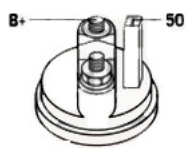

SPECYF
IKACJA
PRODU
KTU

NAPIĘC 12V
IE:

MOC: 0,9 kW

LICZBA 4 (2 GWINTO
OTWORÓW WANE)
MOCUJĄCYC
H:

UWAGI
:

| Wymiar | mm |
|--------|-------|
| A | 82,50 |
| B | 1,50 |

SOL 05

NUMER
Y REFE
RENCYJ
NE