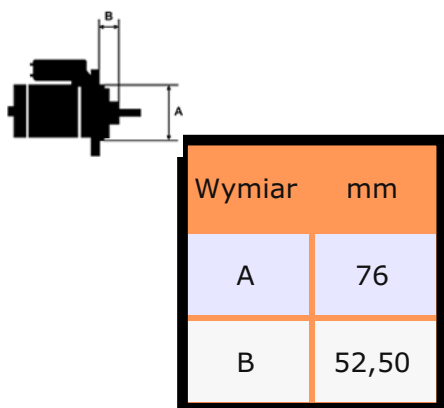

Dostępność **Dostępny**

Numer katalogowy **ST801**

Kod producenta **STM523**

Opis produktu

SZCZE

GÓŁOW

E ZAST

OSOWA

zną
skrzyni
ą
biegów

SOL 60

10

BRAK
ZDJĘCIA

Wymiar	mm
O1	101,00
O2	106,00
O3	101,00

NUMER
 Y REFE
 RENCYJ
 NE

PRODU CENT	OEM
Bosch	000111 0061
Bosch	000111 0062
Bosch	000112 4005

Bosch	000112
	4006
Bosch	000112
	5001
Bosch	000112
	5002
Bosch	000112
	5011
Bosch	000112
	5031
Bosch	000112
	5032
Bosch E	098601
xchang	6190
e	
Bosch E	098601
xchang	6990
e	
Delco	DRS61
	90
Delco	DRS69
	90N
Elstock	25-131
	1