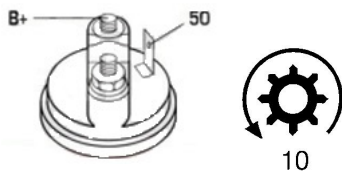

UWAGI : zastępu je rozrusznik z długą osią po dpartą w skrzyni biegów

Wymiar	mm
A	76
B	52,50

### SOL 60

BRAK  
ZDJĘCIA

Wymiar	mm
O1	101,00
O2	106,00
O3	101,00

NUMER

Y REFE

RENCYJ

NE

PRODU CENT	OEM
Bosch	000111 0061
Bosch	000111 0062
Bosch	000112 4005
Bosch	000112 4006
Bosch	000112 5001
Bosch	000112 5002
Bosch	000112 5011
Bosch	000112 5031
Bosch	000112 5032