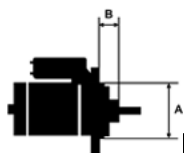

UWAGI : zastępu je rozrusznik z długą osią po dpartą w skrzyni biegów

Wymiar	mm
A	76
B	52,50

### SOL 60

BRAK  
ZDJĘCIA

Wymiar	mm
O1	101,00
O2	106,00
O3	101,00

NUMER

Y REFE

RENCYJ

NE

PRODU CENT	OEM
Bosch	000111 0061
Bosch	000111 0062
Bosch	000112 4005
Bosch	000112 4006
Bosch	000112 5001
Bosch	000112 5002
Bosch	000112 5011
Bosch	000112 5031
Bosch	000112 5032