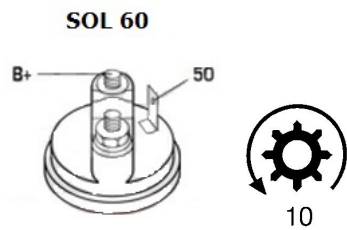

Opis produktu

SZCZE

GÓŁOW

E ZAST

OSOWA

NIE:

VW VO	Caravelle 2.5 TDI	2461cc	1995-2
LKSWA	70/ ACV	m	003
GEN			
VW VO	Caravelle 2.5 TDI	2461cc	1998-2
LKSWA	70/ AJT	m	003
GEN			
VW VO	Caravelle 2.5 TDI	2461cc	1999-2
LKSWA	70/ AUF	m	003

SPECYF IKACJA PRODU KTU	
NAPIĘC	12V
IE:	
MOC:	1.8 kW
LICZBA OTWORÓW MOCUJĄCYC H:	3 (3 NIEGWIN TOWANE)
UWAGI	zastępu

: je rozru
sznik z
długą
osią po
dpartą
w
skrzyni
biegów

BRAK
ZDJĘCIA

Wymiar	mm
O1	101,00
O2	106,00
O3	101,00