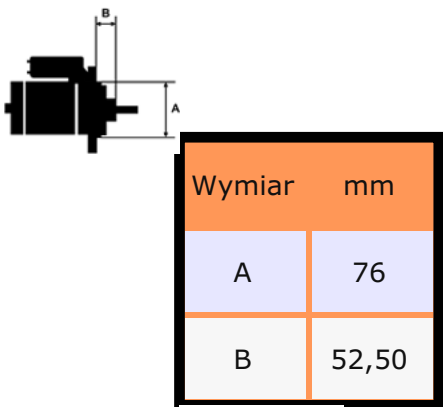

Opis produktu

SZCZE

GÓŁOW

E ZAST

OSOWA

NIE:

VW VO	Caravelle 2.5 TDI	2461cc	1995-2
LKSWA	70/ ACV	m	003
GEN			
VW VO	Caravelle 2.5 TDI	2461cc	1998-2
LKSWA	70/ AJT	m	003
GEN			
VW VO	Caravelle 2.5 TDI	2461cc	1999-2
LKSWA	70/ AUF	m	003

SPECYF IKACJA PRODU KTU	
NAPIĘC	12V
IE:	
MOC:	1.8 kW
LICZBA OTWORÓW MOCUJĄCYC H:	3 (3 NIEGWIN TOWANE)
UWAGI	zastępu

: je rozru
sznik z
długą
osią po
dpartą
w
skrzyni
biegów

BRAK
ZDJĘCIA

Wymiar	mm
O1	101,00
O2	106,00
O3	101,00