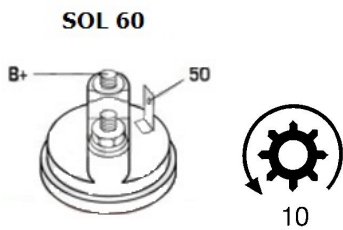

Opis produktu

SZCZE

GÓŁOW

E ZAST

OSOWA

NIE:

VW VO	Caravelle 2.5 TDI	2461cc	1995-2
LKSWA	70/ ACV	m	003
GEN			
VW VO	Caravelle 2.5 TDI	2461cc	1998-2
LKSWA	70/ AJT	m	003
GEN			
VW VO	Caravelle 2.5 TDI	2461cc	1999-2
LKSWA	70/ AUF	m	003

SPECYF IKACJA PRODU KTU	
NAPIĘC	12V
IE:	
MOC:	1.8 kW
LICZBA OTWORÓW MOCUJĄCYC H:	3 (3 NIEGWIN TOWANE)
UWAGI	zastępu

: je rozru
sznik z
długą
osią po
dpartą
w
skrzyni
biegów

BRAK
ZDJĘCIA

Wymiar	mm
O1	101,00
O2	106,00
O3	101,00