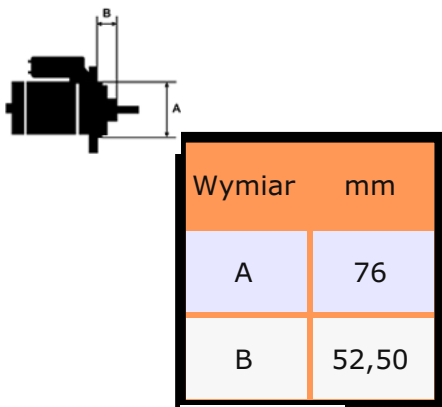

Opis produktu

SZCZE

GÓŁOW

E ZAST

OSOWA

NIE:

VW VO	Caravelle 2.5 TDI	2461cc	1995-2
LKSWA	70/ ACV	m	003
GEN			
VW VO	Caravelle 2.5 TDI	2461cc	1998-2
LKSWA	70/ AJT	m	003
GEN			
VW VO	Caravelle 2.5 TDI	2461cc	1999-2
LKSWA	70/ AUF	m	003

SPECYF IKACJA PRODU KTU	
NAPIĘC	12V
IE:	
MOC:	1.8 kW
LICZBA OTWORÓW MOCUJĄCYC H:	3 (3 NIEGWIN TOWANE)
UWAGI	zastępu

: je rozru
sznik z
długą
osią po
dpartą
w
skrzyni
biegów

BRAK
ZDJĘCIA

Wymiar	mm
O1	101,00
O2	106,00
O3	101,00