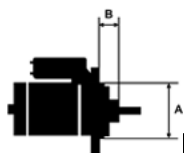

UWAGI : zastępu je rozrusznik z długą osią po dpartą w skrzyni biegów

Wymiar	mm
A	76
B	52,50

SOL 60

BRAK
ZDJĘCIA

Wymiar	mm
O1	101,00
O2	106,00
O3	101,00

NUMER

Y REFE

RENCYJ