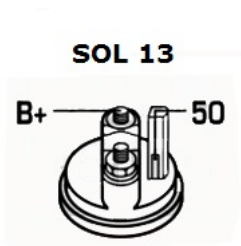

Opis produktu

SZCZE

GÓŁOW

E ZAST

OSOWA

NIE:

| | | | |
|-------|------------------|--------|--------|
| VW VO | Eos 2.0 TDI/ BMM | 1968cc | 2006-2 |
| LKSWA | | m | 008 |
| GEN | | | |

SPECYF

BRAK ZDJĘCIA

| Wymiar | mm |
|--------|----|
| A | 76 |
| B | 62 |

| Wymiar | mm |
|--------|--------|
| O1 | 111,50 |

NUMER
Y REFE
RENCYJ
NE

| PRODU CENT | OEM |
|---------------|----------------|
| Bosch | 000112 3014 |
| Bosch | 000112 3015 |