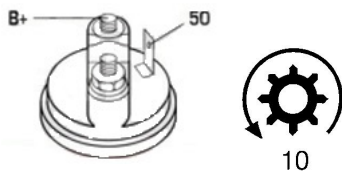

w

skrzyni

biegów

| Wymiar | mm    |
|--------|-------|
| A      | 76    |
| B      | 52,50 |

### SOL 60

BRAK  
ZDJĘCIA

| Wymiar | mm     |
|--------|--------|
| O1     | 101,00 |
| O2     | 106,00 |
| O3     | 101,00 |

NUMER

Y REFE

RENCYJ

NE

| PRODU<br>CENT | OEM            |
|---------------|----------------|
| Bosch         | 000111<br>0061 |
| Bosch         | 000111<br>0062 |
| Bosch         | 000112<br>4005 |
| Bosch         | 000112<br>4006 |
| Bosch         | 000112<br>5001 |
| Bosch         | 000112<br>5002 |
| Bosch         | 000112<br>5011 |
| Bosch         | 000112<br>5031 |
| Bosch         | 000112<br>5032 |