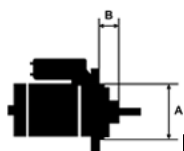

### Opis produktu

SZCZE

GÓŁOW

E ZAST

OSOWA

NIE:

VW VO	New Beetle 1.6 /	1595cc	2000-2
LKSWA	AWH	m	005
GEN			

SPECYF

IKACJA

PRODU

KTU	
PRZEZ	VW
NACZE	NEW
NIE:	BEETLE
	1.6
NAPIĘC	12V
IE:	
MOC:	1.1 kW
LICZBA	3 (3 NIEGWIN
OTWORÓW	TOWANE)
MOCUJĄCYC	
H:	
UWAGI	
:	

Wymiar	mm
A	76
B	32

## SOL 05

BRAK  
ZDJĘCIA

Wymiar	mm
O1	33
O2	111
O3	123

NUMER

Y REFE

RENCYJ

NE

PRODU CENT	OEM
Bosch	000112 0402
Bosch	000112 0403
Bosch	000112 1006
Bosch	000112 1007
Bosch	000112 1028
Bosch	000112 1029
Bosch E xchang e	098601 7830
Bosch E xchang e	098601 9890
Delco	DRS78