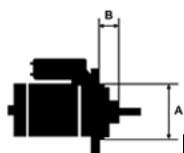

Opis produktu

SZCZE

GÓŁOW

E ZAST

OSOWA

NIE:

VW VO	New Beetle 1.6 /	1595cc	2000-2
LKSWA	AWH	m	005
GEN			

SPECYF

IKACJA

PRODU

KTU	
PRZEZ	VW
NACZE	NEW
NIE:	BEETLE
	1.6
NAPIĘC	12V
IE:	
MOC:	1.1 kW
LICZBA	3 (3 NIEGWIN
OTWORÓW	TOWANE)
MOCUJĄCYC	
H:	
UWAGI	
:	

Wymiar	mm
A	76
B	32

SOL 05

BRAK
ZDJĘCIA

Wymiar	mm
O1	33
O2	111
O3	123