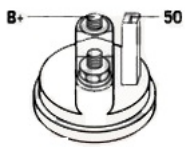

SOL 05

BRAK
ZDJĘCIA

Wymiar	mm
O1	33
O2	111
O3	123

NUMER

Y REFE

RENCYJ