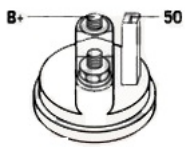

IKACJA

PRODU

KTU	
PRZEZ	VW
NACZE	NEW
NIE:	BEETLE
	1.6
NAPIĘC	12V
IE:	
MOC:	1.1 kW
LICZBA	3 (3 NIEGWIN
OTWORÓW	TOWANE)
MOCUJĄCYC	
H:	
UWAGI	
:	

Wymiar	mm
A	76
B	32

SOL 05

BRAK
ZDJĘCIA

Wymiar	mm
O1	33
O2	111
O3	123