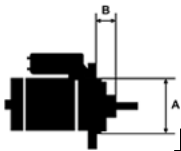

### Opis produktu

SZCZE

GÓŁOW

E ZAST

OSOWA

NIE:

VW VO	New Beetle 1.6 AT/	1595cc	2000-2
LKSWA	AYD	m	005
GEN			

SPECYFIKACJA PRODUKTU	
PRZEZNACZENIE:	VW NEW BEETLE 1.6
NAPIĘCIE:	12V
MOC:	1.1 kW
LICZBA OTWORÓW MOCUJĄCYCH:	3 (3 NIEGWINTOWANE)
UWAGI:	dla pojazdów z automatyczną skrzynią biegów

Wymiar	mm
A	76
B	32

**SOL 05**

BRAK  
ZDJĘCIA

Wymiar	mm
O1	33
O2	111
O3	123

NUMER  
Y REFE  
RENCYJ  
NE

PRODU CENT	OEM
Bosch	000112 0402
Bosch	000112 0403
Bosch	000112 1006
Bosch	000112 1007
Bosch	000112 1028
Bosch	000112 1029