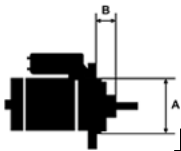

NIE:

VW VO	New Beetle 1.6 AT/	1595cc	2000-2
LKSWA	AYD	m	005
GEN			

SPECYFIKACJA PRODUKTU	
PRZEZNACZENIE:	VW NEW BEETLE 1.6
NAPIĘCIE:	12V
MOC:	1.1 kW
LICZBA OTWORÓW MOCUJĄCYCH:	3 (3 NIEGWINTOWANE)
UWAGI:	dla pojazdów z automatyczną skrzynią biegów

Wymiar	mm
A	76
B	32

SOL 05

BRAK
ZDJĘCIA

Wymiar	mm
O1	33
O2	111
O3	123

NUMER
Y REFE
RENCYJ
NE

PRODU CENT	OEM
Bosch	000112 0402
Bosch	000112 0403
Bosch	000112 1006
Bosch	000112 1007
Bosch	000112 1028
Bosch	000112 1029