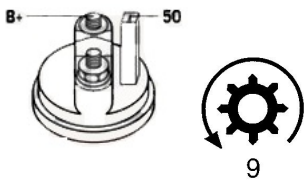

### Opis produktu

SZCZE

GÓŁOW

E ZAST

OSOWA

NIE:

VW VO	New Beetle 1.6 AT/	1595cc	2000-2
LKSWA	AYD	m	005
GEN			

SPECYFIKACJA PRODUKTU	
PRZEZNACZENIE:	VW NEW BEETLE 1.6
NAPIĘCIE:	12V
MOC:	1.1 kW
LICZBA OTWORÓW MOCUJĄCYCH:	3 (3 NIEGWINTOWANE)
UWAGI:	dla pojazdów z automatyczną skrzynią biegów

Wymiar	mm
A	76
B	32

**SOL 05**

BRAK  
ZDJĘCIA

Wymiar	mm
O1	33
O2	111
O3	123

NUMER  
Y REFE  
RENCYJ  
NE

PRODU CENT	OEM
Bosch	000112 0402
Bosch	000112 0403
Bosch	000112 1006
Bosch	000112 1007
Bosch	000112 1028
Bosch	000112 1029