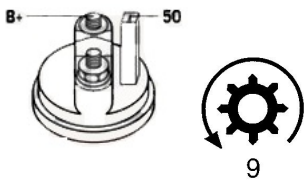

NIE:

VW VO	New Beetle 1.6 AT/	1595cc	2000-2
LKSWA	AYD	m	005
GEN			

SPECYFIKACJA PRODUKTU	
PRZEZNACZENIE:	VW NEW BEETLE 1.6
NAPIĘCIE:	12V
MOC:	1.1 kW
LICZBA OTWORÓW MOCUJĄCYCH:	3 (3 NIEGWINTOWANE)
UWAGI:	dla pojazdów z automatyczną skrzynią biegów

Wymiar	mm
A	76
B	32

SOL 05

BRAK
ZDJĘCIA

Wymiar	mm
O1	33
O2	111
O3	123

NUMER
Y REFE
RENCYJ
NE

PRODU CENT	OEM
Bosch	000112 0402
Bosch	000112 0403
Bosch	000112 1006
Bosch	000112 1007
Bosch	000112 1028
Bosch	000112 1029