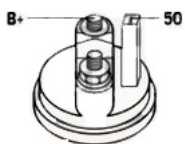

IKACJA

PRODUKTU	
NAPIĘCIE:	12V
IE:	
MOC:	2.0 kW
LICZBA OTWORÓW MOCUJĄCYCH:	2 (2 NIEGWINTOWANE)
H:	
UWAGI:	

BRAK ZDJĘCIA

Wymiar	mm
A	76
B	62 !

SOL 05

Wymiar	mm
O1	111,50

NUMER
Y REFE
RENCYJ
NE

PRODU CENT	OEM
Bosch	000112 5018
Bosch	000112 5019