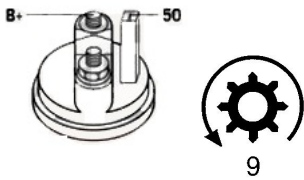

### Opis produktu

SZCZE

GÓŁOW

E ZAST

OSOWA

NIE:

VW VO	New Beetle 1.8/	1781cc	1998-2
LKSWA	APH	m	001
GEN			
VW VO	New Beetle 1.8/	1781cc	1999-2
LKSWA	AVC AWW	m	004
GEN			

SPECYF  
IKACJA  
PRODU  
KTU

PRZEZ VW  
NACZE NEW  
NIE: BEETLE  
1.8

NAPIĘC 12V  
IE:

MOC: 1.1 kW

LICZBA 3 (3 NIEGWIN  
OTWORÓW TOWANE)  
MOCUJĄCYC  
H:

UWAGI  
:

Wymiar	mm
A	76
B	32

SOL 05

BRAK  
ZDJĘCIA

Wymiar	mm
O1	33
O2	111
O3	123

RENCYJ

NE

PRODU CENT	OEM
Bosch	000112 0402
Bosch	000112 0403
Bosch	000112 1006
Bosch	000112 1007
Bosch	000112 1028
Bosch	000112 1029
Bosch E xchang e	098601 7830
Bosch E xchang e	098601 9890