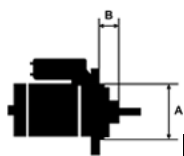

Opis produktu

SZCZE

GÓŁOW

E ZAST

OSOWA

NIE:

VW VO	New Beetle 1.8/	1781cc	1998-2
LKSWA	APH	m	001
GEN			
VW VO	New Beetle 1.8/	1781cc	1999-2
LKSWA	AVC AWV	m	004
GEN			

SPECYF
IKACJA
PRODU
KTU

PRZEZ VW
NACZE NEW
NIE: BEETLE
1.8

NAPIĘC 12V
IE:

MOC: 1.1 kW

LICZBA 3 (3 NIEGWIN
OTWORÓW TOWANE)
MOCUJĄCYC
H:

UWAGI
:

Wymiar	mm
A	76
B	32

SOL 05

BRAK
ZDJĘCIA

Wymiar	mm
O1	33
O2	111
O3	123

NUMER

Y REFE

RENCYJ

NE

PRODU CENT	OEM
Bosch	000112 0402
Bosch	000112 0403
Bosch	000112 1006
Bosch	000112 1007
Bosch	000112 1028
Bosch	000112 1029
Bosch E xchang e	098601 7830
Bosch E xchang e	098601 9890