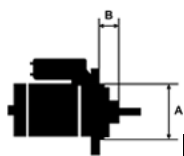

### Opis produktu

SZCZE

GÓŁOW

E ZAST

OSOWA

NIE:

VW VO	New Beetle 1.8/	1781cc	1998-2
LKSWA	APH	m	001
GEN			
VW VO	New Beetle 1.8/	1781cc	1999-2
LKSWA	AVC AWW	m	004
GEN			

SPECYF  
IKACJA  
PRODU  
KTU

PRZEZ VW  
NACZE NEW  
NIE: BEETLE  
1.8

NAPIĘC 12V  
IE:

MOC: 1.1 kW

LICZBA 3 (3 NIEGWIN  
OTWORÓW TOWANE)  
MOCUJĄCYC  
H:

UWAGI  
:

Wymiar	mm
A	76
B	32

SOL 05

BRAK  
ZDJĘCIA

Wymiar	mm
O1	33
O2	111
O3	123

RENCYJ

NE

PRODU CENT	OEM
Bosch	000112 0402
Bosch	000112 0403
Bosch	000112 1006
Bosch	000112 1007
Bosch	000112 1028
Bosch	000112 1029
Bosch E xchang e	098601 7830
Bosch E xchang e	098601 9890