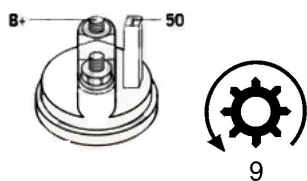

Opis produktu

SZCZE

GÓŁOW

E ZAST

OSOWA

NIE:

VW VO	New Beetle 1.8/	1781cc	1998-2
LKSWA	APH	m	001
GEN			
VW VO	New Beetle 1.8/	1781cc	1999-2
LKSWA	AVC AWV	m	004
GEN			

SPECYF
IKACJA
PRODU
KTU

PRZEZ VW
NACZE NEW
NIE: BEETLE
1.8

NAPIĘC 12V
IE:

MOC: 1.1 kW

LICZBA 3 (3 NIEGWIN
OTWORÓW TOWANE)
MOCUJĄCYC
H:

UWAGI
:

Wymiar	mm
A	76
B	32

SOL 05

BRAK
ZDJĘCIA

Wymiar	mm
O1	33
O2	111
O3	123

NUMER

Y REFE

RENCYJ

NE

PRODU CENT	OEM
Bosch	000112 0402
Bosch	000112 0403
Bosch	000112 1006
Bosch	000112 1007
Bosch	000112 1028
Bosch	000112 1029
Bosch E xchang e	098601 7830
Bosch E xchang e	098601 9890