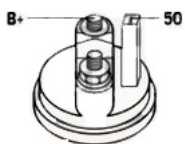

SPECYF

IKACJA

PRODUKTU	
NAPIĘCIE:	12V
IE:	
MOC:	1.8 kW
LICZBA OTWORÓW MOCUJĄCYCH:	2 (2 NIEGWIN TOWANE)
H:	
UWAGI:	

BRAK ZDJĘCIA

Wymiar	mm
A	76
B	53 !

SOL 05

Wymiar	mm
01	111,00

NUMER
Y REFE
RENCYJ
NE