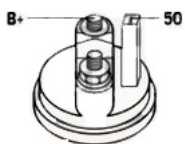

SPECYF

IKACJA

PRODUKTU	
NAPIĘCIE:	12V
IE:	
MOC:	1.8 kW
LICZBA OTWORÓW MOCUJĄCYCH:	2 (2 NIEGWINTOWANE)
H:	
UWAGI:	

BRAK ZDJĘCIA

Wymiar	mm
A	76
B	53 !

SOL 05

Wymiar	mm
01	111,00

NUMER
Y REFE
RENCYJ
NE