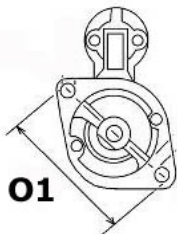

LICZBA 2 (2 NIEGWIN

OTWORÓW TOWANE)

MOCUJĄCYC

H:

UWAGI

:

BRAK
ZDJĘCIA

Wymiar	mm
A	76
B	53

BRAK
ZDJĘCIA

BRAK
ZDJĘCIA

Wymiar

mm

O1

110,35

NUMER

Y REFE