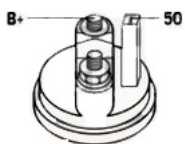

### Opis produktu

SZCZE

GÓŁOW

E ZAST

OSOWA

NIE:

VW VO	New Beetle 3.2 RSI	3188cc	2000-2
LKSWA	/ AXJ	m	001
GEN			

SPECYF

IKACJA

PRODUKTU	
NAPIĘCIE:	12V
IE:	
MOC:	2.0 kW
LICZBA OTWORÓW MOCUJĄCYCH:	2 (2 NIEGWINTOWANE)
H:	
UWAGI:	

BRAK ZDJĘCIA

Wymiar	mm
A	76
B	62 !

SOL 05

Wymiar	mm
O1	111,50

NUMER  
Y REFE  
RENCYJ  
NE

PRODU CENT	OEM
Bosch	000112 5018
Bosch	000112 5019