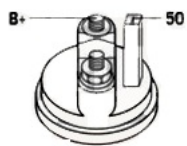

IKACJA

PRODUKTU	
NAPIĘCIE:	12V
IE:	
MOC:	2.0 kW
LICZBA OTWORÓW MOCUJĄCYCH:	2 (2 NIEGWINTOWANE)
H:	
UWAGI:	

BRAK ZDJĘCIA

Wymiar	mm
A	76
B	62 !

SOL 05

Wymiar	mm
O1	111,50

NUMER
Y REFE
RENCYJ
NE

PRODU CENT	OEM
Bosch	000112 5018
Bosch	000112 5019