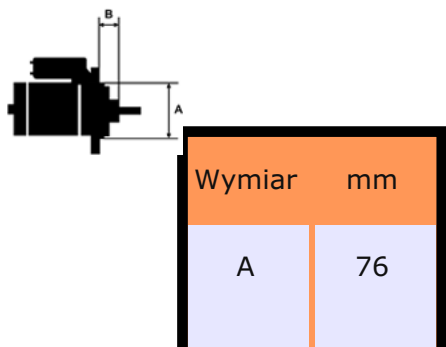

MOC:	1.1 kW
------	--------

LICZBA OTWORÓW MOCUJĄCYCH H:
2 (2 NIEGWIN TOWANE)

UWAGI :	dla pojazdów z automatyczną skrzynią biegów
------------	---

B | 62

Wymiar	mm
O1	111

NUMER
Y REFE
RENCYJ
NE

PRODU CENT	OEM
Bosch	000112 1402
Bosch	000112 1403
Bosch E xchang e	098602 0230
Elstock	25-334 8
Friesen	802023 0
Hc	CS1347
Hella	8EA738 258-01 1
Lucas	LRS021 74
Lucas	LRS217 4
Valeo	458216
Valeo	D6GS1 4