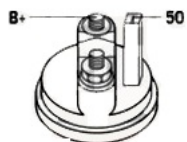

również

rozrusz

nik z

długą

osią po

dpartą

w

skrzyni

biegów

BRAK
ZDJĘCIA

Wymiar	mm
A	76
B	53 !

SOL 05

10, 11

Wymiar	mm
O1	111,00

NUMER
Y REFE
RENCYJ
NE

PRODU CENT	OEM
Bosch	000111 0084
Bosch	000111 0085