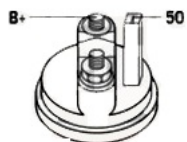

również

rozrusz

nik z

długą

osią po

dpartą

w

skrzyni

biebów

BRAK
ZDJĘCIA

Wymiar	mm
A	76
B	53 !

SOL 05

10, 11

Wymiar	mm
O1	111,00

NUMER
Y REFE
RENCYJ
NE

PRODU CENT	OEM
Bosch	000111 0084
Bosch	000111 0085