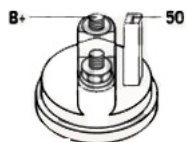

również
rozrusz
nik z
długą
osią po
dpartą
w
skrzyni
biebów

BRAK
ZDJĘCIA

Wymiar	mm
A	76
B	53 !

SOL 05

10, 11

Wymiar	mm
O1	111,00

NUMER
Y REFE
RENCYJ
NE

PRODU CENT	OEM
Bosch	000111 0084
Bosch	000111 0085