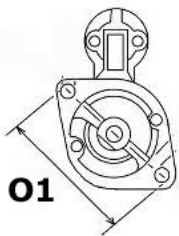

Opis produktu

SZCZE

GÓŁOW

E ZAST

OSOWA

NIE:

VW VO LKSWA GEN	Passat 2.0 TSI (362)/ CCZB	1984cc m	od 2010-
VW VO LKSWA GEN	Passat 2.0 TSI (365)/ CCZB	1984cc m	od 2010-
VW VO LKSWA	Passat 2.0 TSI CC/ CBFA CCTA	1984cc m	od 2008-

H:

UWAGI

:

Wymiar	mm
A	76
B	62

Wymiar	mm
O1	111

NUMER
Y REFE
RENCYJ
NE

PRODU CENT	OEM
---------------	-----

Bosch	000112 1402
Bosch	000112 1403
Bosch E xchang e	098602 0230
Elstock	25-334 8
Friesen	802023 0
Hc	CS1347
Hella	8EA738 258-01 1
Lucas	LRS021 74
Lucas	LRS217 4
Valeo	458216
Valeo	D6GS1 4
Valeo E xchang	458216