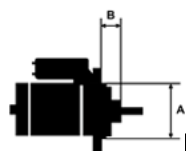

H:

UWAGI

:

Wymiar	mm
A	76
B	62

Wymiar	mm
O1	111

NUMER
Y REFE
RENCYJ
NE

PRODU CENT	OEM
---------------	-----

Bosch	000112 1402
Bosch	000112 1403
Bosch E xchang e	098602 0230
Elstock	25-334 8
Friesen	802023 0
Hc	CS1347
Hella	8EA738 258-01 1
Lucas	LRS021 74
Lucas	LRS217 4
Valeo	458216
Valeo	D6GS1 4
Valeo E xchang	458216