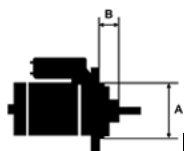

a altern

Wymiar	mm
A	76
B	32

**SOL 05**

Wymiar	mm
O1	33
O2	111
O3	123

NUMER  
Y REFE  
RENCYJ  
NE

PRODU CENT	OEM
Bosch	000110

	7020
Bosch	000110
	7021
Bosch	000110
	7052
Bosch	000110
	7053
Bosch	000111
	2038
Bosch	000111
	2039
Bosch	000111
	3011
Bosch	000113
	3003
Bosch E	098601
xchang	6290
e	
Delco	DRS62
	90
Delco	141313
Remy	
Korea	
Elstock	25-135