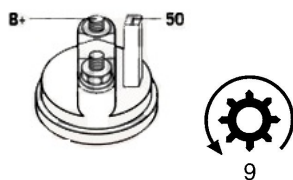

a altern

Wymiar	mm
A	76
B	32

**SOL 05**

Wymiar	mm
O1	33
O2	111
O3	123

NUMER  
Y REFE  
RENCYJ  
NE

PRODU CENT	OEM
Bosch	000110

	7020
Bosch	000110
	7021
Bosch	000110
	7052
Bosch	000110
	7053
Bosch	000111
	2038
Bosch	000111
	2039
Bosch	000111
	3011
Bosch	000113
	3003
Bosch E	098601
xchang	6290
e	
Delco	DRS62
	90
Delco	141313
Remy	
Korea	
Elstock	25-135