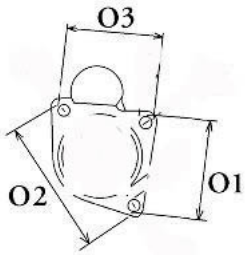

a altern

Wymiar	mm
A	76
B	32

**SOL 05**

Wymiar	mm
O1	33
O2	111
O3	123

NUMER  
Y REFE  
RENCYJ  
NE

PRODU CENT	OEM
Bosch	000110

	7020
Bosch	000110
	7021
Bosch	000110
	7052
Bosch	000110
	7053
Bosch	000111
	2038
Bosch	000111
	2039
Bosch	000111
	3011
Bosch	000113
	3003
Bosch E	098601
xchang	6290
e	
Delco	DRS62
	90
Delco	141313
Remy	
Korea	
Elstock	25-135