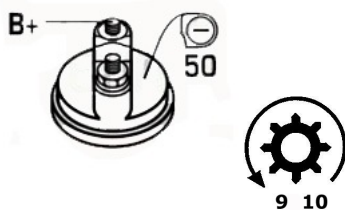

BRAK
ZDJĘCIA

Wymiar	mm
A	76
B	52,50

SOL 132

BRAK
ZDJĘCIA

Wymiar	mm
O1	150,00