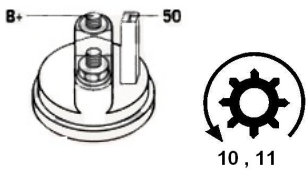

NAPIĘC  
IE:

12V

MOC:

1.8 kW

LICZBA  
OTWORÓW  
MOCUJĄCYC  
H:

2 (2 NIEGWIN  
TOWANE)

UWAGI  
:  
zastępu  
je  
również  
rozrusz  
nik z  
długą  
osią po  
dpartą  
w  
skrzyni  
biebów

**BRAK  
ZDJĘCIA**

Wymiar	mm
A	76
B	<b>53 !</b>

**SOL 05**

Wymiar	mm
O1	111,00

**NUMER**

Y REFE  
RENCYJ  
NE

PRODU CENT	OEM
Bosch	000111 0084
Bosch	000111 0085
Bosch	000112 4001
Bosch	000112 4002
Bosch	000112 5007
Bosch	000112 5008
Bosch	000112 5012
Bosch	000112 5013
Bosch	000112 5042