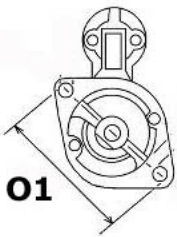

**BRAK
ZDJĘCIA**

Wymiar	mm
A	76
B	53 !

SOL 05

Wymiar	mm
O1	111,00

NUMER