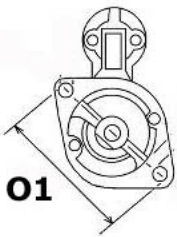

### Opis produktu

SZCZE

GÓŁOW

E ZAST

OSOWA

NIE:

VW VO	Polo 1.4 TDI/ AMF	1422cc	1999-2
LKSWA		m	005
GEN			
VW VO	Polo 1.4 TDI/ BAY	1422cc	2002-2
LKSWA		m	005
GEN			

SPECYF  
IKACJA  
PRODU  
KTU

Wymiar	mm
A	76
B	<b>53 !</b>

**SOL 05**

Wymiar	mm
O1	111,00

**NUMER**

Y REFE  
RENCYJ  
NE

PRODU CENT	OEM
Bosch	000111 0084
Bosch	000111 0085
Bosch	000112 4001
Bosch	000112 4002
Bosch	000112 5007
Bosch	000112 5008
Bosch	000112 5012
Bosch	000112 5013
Bosch	000112 5042