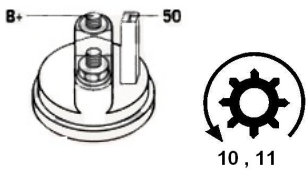

**BRAK
ZDJĘCIA**

Wymiar	mm
A	76
B	53 !

SOL 05

Wymiar	mm
O1	111,00

NUMER