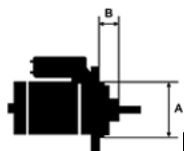

UWAGI :	dla poj azdów z auto matycz ną skrzyni ą biegów
------------	--

Wymiar	mm
A	76
B	62

Wymiar	mm
O1	111

NUMER
Y REFE
RENCYJ
NE

PRODU OEM

CENT	
Bosch	000112 1402
Bosch	000112 1403
Bosch E xchang e	098602 0230
Elstock	25-334 8
Friesen	802023 0
Hc	CS1347
Hella	8EA738 258-01 1
Lucas	LRS021 74
Lucas	LRS217 4
Valeo	458216
Valeo	D6GS1 4