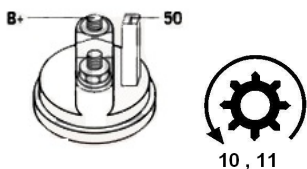

UWAGI :	zastępu je również rozrusz nik z długą osią po dpartą
------------	--

W
skrzyni
biegów

BRAK
ZDJĘCIA

Wymiar	mm
A	76
B	53 !

SOL 05

Wymiar	mm
O1	111,00

NUMER
Y REFE
RENCYJ
NE

PRODU CENT	OEM
Bosch	000111 0084
Bosch	000111 0085
Bosch	000112 4001
Bosch	000112 4002
Bosch	000112 5007
Bosch	000112