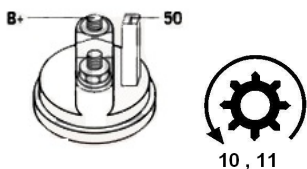

UWAGI	zastępu
:	je również rozrusz nik z długą osią po dpartą

W
skrzyni
biegów

BRAK
ZDJĘCIA

Wymiar	mm
A	76
B	53 !

SOL 05

Wymiar	mm
O1	111,00

NUMER
Y REFE
RENCYJ
NE

PRODU CENT	OEM
Bosch	000111 0084
Bosch	000111 0085
Bosch	000112 4001
Bosch	000112 4002
Bosch	000112 5007
Bosch	000112