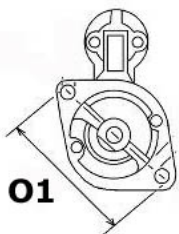

UWAGI	zastępu
:	je również rozrusz nik z długą osią po dpartą

W
skrzyni
biegów

BRAK
ZDJĘCIA

Wymiar	mm
A	76
B	53 !

SOL 05

Wymiar	mm
O1	111,00

NUMER
Y REFE
RENCYJ
NE

PRODU CENT	OEM
Bosch	000111 0084
Bosch	000111 0085
Bosch	000112 4001
Bosch	000112 4002
Bosch	000112 5007
Bosch	000112