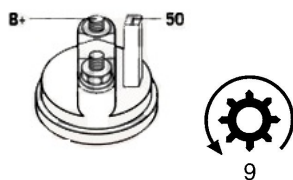

Dostępność **Dostępny**

Numer katalogowy **ST618**

Kod producenta **STM584**

Opis produktu

SZCZE

GÓŁOW

E ZAST

OSOWA

NIE:

| | | | |
|-------|------------------|--------|--------|
| VW VO | Sharan 1.8 Turbo | 1781cc | 1997-1 |
| LKSWA | AT/ AJH | m | 998 |
| GEN | | | |

SPECYF

IKACJA

| | |
|-----------------------------------|--------------------------------------------------------------------------------------------------------------------------|
| PRODUKTU | |
| NAPIĘCIE: | 12V |
| IE: | |
| MOC: | 1.1 kW |
| LICZBA OTWORÓW MOCUJĄCYCH: | 3 (3 NIEGWINTOWANE) |
| H: | |
| UWAGI: | 1. dla pojazdów z automatyczną skrzynią biegów 2. rozrusznik z długą osią podpartą w skrzyni biegów 3. bezpośredni |

a altern

| Wymiar | mm |
|--------|----|
| A | 76 |
| B | 32 |

SOL 05

| Wymiar | mm |
|--------|-----|
| O1 | 33 |
| O2 | 111 |
| O3 | 123 |

NUMER
Y REFE
RENCYJ
NE

| PRODU CENT | OEM |
|---------------|--------|
| Bosch | 000110 |