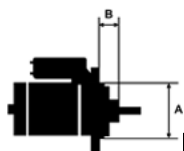

NIE:

| | | | |
|-------|------------------|--------|--------|
| VW VO | Sharan 1.8 Turbo | 1781cc | 1997-1 |
| LKSWA | AT/ AJH | m | 998 |
| GEN | | | |

SPECYF

IKACJA

| | |
|-----------------------------------|--------------------------------------------------------------------------------------------------------------------------|
| PRODUKTU | |
| NAPIĘCIE: | 12V |
| IE: | |
| MOC: | 1.1 kW |
| LICZBA OTWORÓW MOCUJĄCYCH: | 3 (3 NIEGWINTOWANE) |
| H: | |
| UWAGI: | 1. dla pojazdów z automatyczną skrzynią biegów 2. rozrusznik z długą osią podpartą w skrzyni biegów 3. bezpośredni |

a altern

| Wymiar | mm |
|--------|----|
| A | 76 |
| B | 32 |

SOL 05

| Wymiar | mm |
|--------|-----|
| O1 | 33 |
| O2 | 111 |
| O3 | 123 |

NUMER
Y REFE
RENCYJ
NE

| PRODU CENT | OEM |
|---------------|--------|
| Bosch | 000110 |