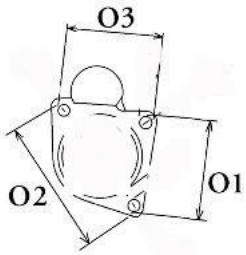

Dostępność **Dostępny**

Numer katalogowy **ST618**

Kod producenta **STM584**

Opis produktu

SZCZE

GÓŁOW

E ZAST

OSOWA

NIE:

| | | | |
|-------|------------------|--------|--------|
| VW VO | Sharan 1.8 Turbo | 1781cc | 1997-1 |
| LKSWA | AT/ AJH | m | 998 |
| GEN | | | |

SPECYF

IKACJA

| | |
|-----------------------------------|--------------------------------------------------------------------------------------------------------------------------|
| PRODUKTU | |
| NAPIĘCIE: | 12V |
| IE: | |
| MOC: | 1.1 kW |
| LICZBA OTWORÓW MOCUJĄCYCH: | 3 (3 NIEGWINTOWANE) |
| H: | |
| UWAGI: | 1. dla pojazdów z automatyczną skrzynią biegów 2. rozrusznik z długą osią podpartą w skrzyni biegów 3. bezpośredni |

a altern

| Wymiar | mm |
|--------|----|
| A | 76 |
| B | 32 |

SOL 05

| Wymiar | mm |
|--------|-----|
| O1 | 33 |
| O2 | 111 |
| O3 | 123 |

NUMER
Y REFE
RENCYJ
NE

| PRODU CENT | OEM |
|---------------|--------|
| Bosch | 000110 |