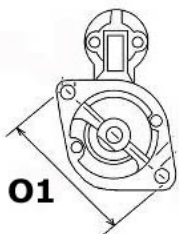

UWAGI	zastępu
:	je
	również
	rozrusz
	nik z
	długą
	osią po
	dpartą

W

skrzyni

biegów

BRAK
ZDJĘCIA

Wymiar	mm
A	76
B	53 !

SOL 05

Wymiar	mm
O1	111,00