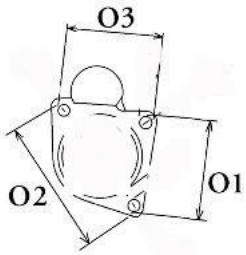

Numer katalogowy **ST618**

Kod producenta **STM584**

Opis produktu

SZCZE

GÓŁOW

E ZAST

OSOWA

NIE:

VW VO	Sharan 2.0 AT/	1984cc	1995-1
LKSWA	ADY	m	998
GEN			

SPECYF

IKACJA

PRODUKTU	
NAPIĘCIE:	12V
IE:	
MOC:	1.1 kW
LICZBA OTWORÓW MOCUJĄCYCH:	3 (3 NIEGWINTOWANE)
H:	
UWAGI:	1. dla pojazdów z automatyczną skrzynią biegów 2. rozrusznik z długą osią podpartą w skrzyni biegów 3. bezpośredni

a altern

Wymiar	mm
A	76
B	32

SOL 05

Wymiar	mm
O1	33
O2	111
O3	123

NUMER
Y REFE
RENCYJ
NE

PRODU CENT	OEM
Bosch	000110

	7020
Bosch	000110
	7021
Bosch	000110
	7052
Bosch	000110
	7053
Bosch	000111
	2038
Bosch	000111
	2039
Bosch	000111
	3011
Bosch	000113
	3003
Bosch E	098601
xchang	6290
e	
Delco	DRS62
	90
Delco	141313
Remy	
Korea	
Elstock	25-135