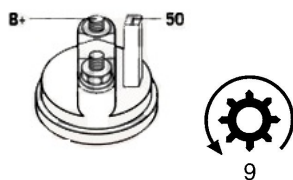

Numer katalogowy **ST618**

Kod producenta **STM584**

Opis produktu

SZCZE

GÓŁOW

E ZAST

OSOWA

NIE:

VW VO	Sharan 2.0 AT/	1984cc	1995-1
LKSWA	ADY	m	998
GEN			

SPECYF

IKACJA

PRODUKTU	
NAPIĘCIE:	12V
IE:	
MOC:	1.1 kW
LICZBA OTWORÓW MOCUJĄCYCH:	3 (3 NIEGWINTOWANE)
H:	
UWAGI:	1. dla pojazdów z automatyczną skrzynią biegów 2. rozrusznik z długą osią podpartą w skrzyni biegów 3. bezpośredni

a altern

Wymiar	mm
A	76
B	32

SOL 05

Wymiar	mm
O1	33
O2	111
O3	123

NUMER
Y REFE
RENCYJ
NE

PRODU CENT	OEM
Bosch	000110

	7020
Bosch	000110
	7021
Bosch	000110
	7052
Bosch	000110
	7053
Bosch	000111
	2038
Bosch	000111
	2039
Bosch	000111
	3011
Bosch	000113
	3003
Bosch E	098601
xchang	6290
e	
Delco	DRS62
	90
Delco	141313
Remy	
Korea	
Elstock	25-135