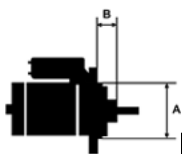

Wymiar mm

A	76
B	52,50

SOL 60

BRAK
ZDJĘCIA

Wymiar	mm
O1	101,00
O2	106,00
O3	101,00

NUMER
Y REFE
RENCYJ
NE

PRODU CENT	OEM
Bosch	000111 0061
Bosch	000111 0062
Bosch	000112 4005
Bosch	000112 4006
Bosch	000112 5001
Bosch	000112 5002
Bosch	000112 5011
Bosch	000112