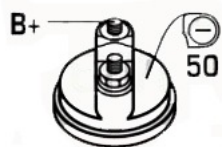

OTWORÓW	TOWANE)
---------	---------

MOCUJĄCYC	
-----------	--

H:	
----	--

UWAGI	
-------	--

:	
---	--

BRAK
ZDJĘCIA

Wymiar	mm
A	76,00
B	61,50

SOL 132

BRAK
ZDJĘCIA

Wymiar	mm
O1	111,50

NUMER
Y REFE
RENCYJ
NE

PRODU CENT	OEM
Bosch	000112 5605
Bosch	000112 5606

Bosch E	098602
xchang	0270
e	
Delco	DRT027
	0
Elstock	25-325
	6
Friesen	802027
	0
Hc	CS1405
Hella	8EA738
	258-48
	1
Lucas	LRS017
	06
Lucas	LRS170
	6
Volksw	02M91
agen	1023Q
Volksw	02M91
agen	11023Q