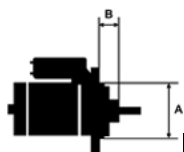

MOCUJĄCYC

H:

UWAGI

:

Wymiar	mm
A	82,50
B	1,50

SOL 05

NUMER
Y REFE
RENCYJ
NE

PRODU CENT	OEM
Bosch	000110 7025
Bosch	000110 7026
Bosch	000110 7103
Bosch	000110 7104
Bosch	000111 2027
Bosch	000111 2028
Bosch	000111 2044