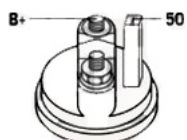

MOCUJĄCYC

H:

UWAGI

:

Wymiar	mm
A	82,50
B	1,50

SOL 05

NUMER
Y REFE
RENCYJ
NE

PRODU CENT	OEM
Bosch	000110 7025
Bosch	000110 7026
Bosch	000110 7103
Bosch	000110 7104
Bosch	000111 2027
Bosch	000111 2028
Bosch	000111 2044