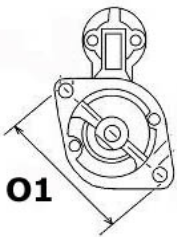

dpartą

w

skrzyni

biegów

BRAK
ZDJĘCIA

| Wymiar | mm |
|--------|------|
| A | 76 |
| B | 53 ! |

SOL 05

B+ 50

10, 11

O1

| Wymiar | mm |
|--------|--------|
| O1 | 111,00 |

NUMER
 Y REFE
 RENCYJ
 NE

| PRODU CENT | OEM |
|---------------|----------------|
| Bosch | 000111 0084 |
| Bosch | 000111 0085 |
| Bosch | 000112 4001 |
| Bosch | 000112 4002 |
| Bosch | 000112 5007 |
| Bosch | 000112 5008 |
| Bosch | 000112 5012 |