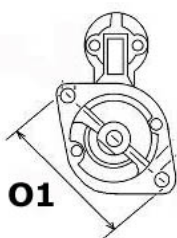

Opis produktu

SZCZE

GÓŁOW

E ZAST

OSOWA

NIE:

Make	Model	CC	Year
VW VO	Vento 1.9 TDI/ 1Z	1896cc	1993-1
LKSWA		m	996
GEN			
VW VO	Vento 1.9 TDI/ AFN	1896cc	1996-1
LKSWA		m	998
GEN			
VW VO	Vento 1.9 TDI/ ALE	1896cc	1997-1
LKSWA		m	998

GEN

SPECYFIKACJA PRODUKTU	
NAPIĘCIE:	12V
MOC:	1.8 kW
LICZBA OTWORÓW MOCUJĄCYCH:	2 (2 NIEGWINTOWANE)
UWAGI:	zastępu je również rozrusznik z długą osią po dpartą w skrzyni biegów

BRAK
ZDJĘCIA

Wymiar	mm
A	76
B	53 !

SOL 05

Wymiar	mm
O1	111,00

NUMER
Y REFE
RENCYJ
NE

PRODU CENT	OEM
Bosch	000111 0084
Bosch	000111 0085
Bosch	000112 4001
Bosch	000112 4002
Bosch	000112 5007
Bosch	000112 5008
Bosch	000112 5012

Bosch	000112 5013
Bosch	000112 5042
Bosch	000112 5043
Bosch	000112 5043
Bosch E xchang e	098601 6310
Bosch E xchang e	098601 6980
Bosch E xchang e	098601 7460
Delco	DRS63 10
Delco	DRS69 80
Delco	DRS74 60
Elstock	25-202