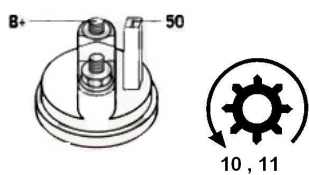

GEN

SPECYFIKACJA PRODUKTU	
NAPIĘCIE:	12V
MOC:	1.8 kW
LICZBA OTWORÓW MOCUJĄCYCH:	2 (2 NIEGWINTOWANE)
UWAGI:	zastępu je również rozrusznik z długą osią po dpartą w skrzyni biegów

BRAK
ZDJĘCIA

Wymiar	mm
A	76
B	53 !

SOL 05

Wymiar	mm
O1	111,00

NUMER
Y REFE
RENCYJ
NE

PRODU CENT	OEM
Bosch	000111 0084
Bosch	000111 0085
Bosch	000112 4001
Bosch	000112 4002
Bosch	000112 5007
Bosch	000112 5008
Bosch	000112 5012

Bosch	000112 5013
Bosch	000112 5042
Bosch	000112 5043
Bosch	000112 5043
Bosch E xchang e	098601 6310
Bosch E xchang e	098601 6980
Bosch E xchang e	098601 7460
Delco	DRS63 10
Delco	DRS69 80
Delco	DRS74 60
Elstock	25-202