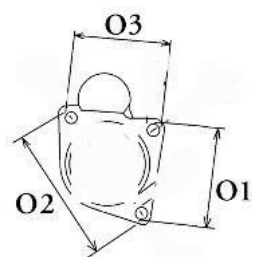

Opis produktu

SPECYFIKACJA PRODUKTU	
PRZEZNACZENIE:	VOLKSWAGEN
NAPIĘCIE:	12V
MOC:	1.8 kW
LICZBA OTWORÓW MOCUJĄCYCH:	3 (3 NIEGWINTOWANE)
UWAGI:	zastępu je rozru

sznik z
długą
osią po
dpartą
w
skrzyni
biegów

Wymiar	mm
A	76,00
B	52,50

SOL 60

Wymiar	mm
O1	101,00
O2	106,00
O3	101,00

zastosowanie: VW Transporter 1,9 D 2,5 1990-1994 1,9 TD 1992-1994

NUMER
Y REFE
RENCYJ
NE

PRODU CENT	OEM
Bosch	000111 0061
Bosch	000111 0062
Bosch	000112 4005
Bosch	000112 4006
Bosch	000112 5001
Bosch	000112 5002
Bosch	000112