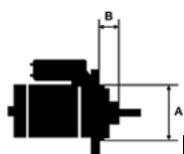

Opis produktu

SPECYFIKACJA PRODUKTU	
PRZEZNACZENIE:	VOLKSWAGEN
NAPIĘCIE:	12V
MOC:	1.8 kW
LICZBA OTWORÓW MOCUJĄCYCH:	3 (3 NIEGWIN TOWANE)
UWAGI:	zastępu je rozru

sznik z
długą
osią po
dpartą
w
skrzyni
biegów

Wymiar	mm
A	76,00
B	52,50

SOL 60

Wymiar	mm
O1	101,00
O2	106,00
O3	101,00

zastosowanie: VW Transporter 1,9 D 2,5 1990-1994 1,9 TD 1992-1994

NUMER
Y REFE
RENCYJ
NE

PRODU CENT	OEM
Bosch	000111 0061
Bosch	000111 0062
Bosch	000112 4005
Bosch	000112 4006
Bosch	000112 5001
Bosch	000112 5002
Bosch	000112