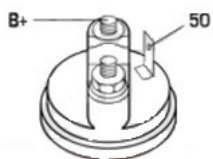

Opis produktu

SPECYFIKACJA PRODUKTU	
PRZEZNACZENIE:	VOLKSWAGEN
NAPIĘCIE:	12V
MOC:	1.8 kW
LICZBA OTWORÓW MOCUJĄCYCH:	3 (3 NIEGWIN TOWANE)
UWAGI:	zastępu je rozru

sznik z
długą
osią po
dpartą
w
skrzyni
biegów

Wymiar	mm
A	76,00
B	52,50

SOL 60

Wymiar	mm
O1	101,00
O2	106,00
O3	101,00

zastosowanie: VW Transporter 1,9 D 2,5 1990-1994 1,9 TD 1992-1994

NUMER
Y REFE
RENCYJ
NE

PRODU CENT	OEM
Bosch	000111 0061
Bosch	000111 0062
Bosch	000112 4005
Bosch	000112 4006
Bosch	000112 5001
Bosch	000112 5002
Bosch	000112