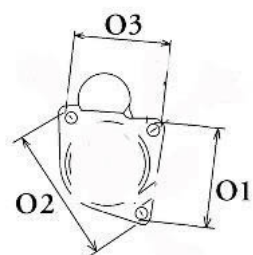

Opis produktu

SPECYFIKACJA PRODUKTU	
PRZEZNACZENIE:	VOLKSWAGEN
NAPIĘCIE:	12V
MOC:	1.8 kW
LICZBA OTWORÓW MOCUJĄCYCH:	3 (3 NIEGWIN TOWANE)
UWAGI:	zastępu je rozru

sznik z
długą
osią po
dpartą
w
skrzyni
biegów

Wymiar	mm
A	76,00
B	52,50

SOL 60

Wymiar	mm
O1	101,00
O2	106,00
O3	101,00

zastosowanie: VW Transporter 1,9 D 2,5 1990-1994 1,9 TD 1992-1994

NUMER
Y REFE
RENCYJ
NE

PRODU CENT	OEM
Bosch	000111 0061
Bosch	000111 0062
Bosch	000112 4005
Bosch	000112 4006
Bosch	000112 5001
Bosch	000112 5002
Bosch	000112