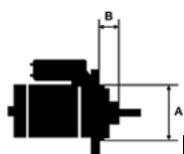

Opis produktu

SPECYFIKACJA PRODUKTU	
PRZEZNACZENIE:	VOLKSWAGEN
NAPIĘCIE:	12V
MOC:	1.8 kW
LICZBA OTWORÓW MOCUJĄCYCH:	3 (3 NIEGWINTOWANE)
UWAGI:	zastępu je rozru

sznik z
długą
osią po
dpartą
w
skrzyni
biegów

Wymiar	mm
A	76,00
B	52,50

SOL 60

Wymiar	mm
O1	101,00
O2	106,00
O3	101,00

zastosowanie: VW Transporter 1,9 D 2,5 1990-1994 1,9 TD 1992-1994

NUMER
Y REFE
RENCYJ
NE

PRODU CENT	OEM
Bosch	000111 0061
Bosch	000111 0062
Bosch	000112 4005
Bosch	000112 4006
Bosch	000112 5001
Bosch	000112 5002
Bosch	000112