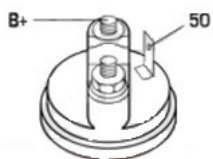

Opis produktu

SPECYFIKACJA PRODUKTU	
PRZEZNACZENIE:	VOLKSWAGEN
NAPIĘCIE:	12V
MOC:	1.8 kW
LICZBA OTWORÓW MOCUJĄCYCH:	3 (3 NIEGWINTOWANE)
UWAGI:	zastępu je rozru

sznik z
długą
osią po
dpartą
w
skrzyni
biegów

Wymiar	mm
A	76,00
B	52,50

SOL 60

Wymiar	mm
O1	101,00
O2	106,00
O3	101,00

zastosowanie: VW Transporter 1,9 D 2,5 1990-1994 1,9 TD 1992-1994

NUMER
Y REFE
RENCYJ
NE

PRODU CENT	OEM
Bosch	000111 0061
Bosch	000111 0062
Bosch	000112 4005
Bosch	000112 4006
Bosch	000112 5001
Bosch	000112 5002
Bosch	000112